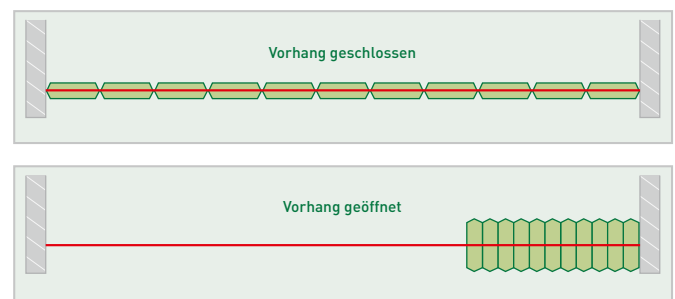

Anwendungsbeispiel Arbeitskabine (Draufsicht):